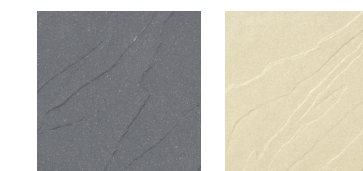

Satin Grey

Diamond Grey

Formaten (cm) en kleuren	100 x 100 x 6
Satin Grey	•
Diamond Grey	•

marlux Your home, outside

INFINITO MODERNO

STRAKKE BESTRATING

Stoere stenen

Infito Moderno is een vlakke tegel met strakke randen die het accent legt op moderniteit. Het effect is sober en robuust. Zowel de egale als de genuanceerde kleuren passen perfect in een minimale omgeving.

Moreno

Hamada

Formaten (cm) en kleuren	100 x 100 x 6
Moreno	•
Hamada	•

INFINITO LAVATO

UITGEWASSEN BESTRATING

Bestrating die nooit verveelt

In de Infinito Lavato komen de natuursteengranulaten dankzij de uitgewassen deklaag extra tot hun recht. De stenen hebben een robuuste dikte van 6 cm en zijn beschikbaar in vele formaten van klein tot groot. De genuanceerde kleuren laten zich perfect combineren met de effen kleuren. Het is een ideale reeks om de gezellige sfeer van je woning door te trekken naar buiten. Hydro-M maakt ze kleurvast en makkelijker in onderhoud.

Caviar

Atlantic

Formaten (cm) en kleuren	80 x 80 x 6	100 x 50 x 6	100 x 100 x 6
Caviar	•	•	•
Atlantic	•	•	•

OSTRA LINEA

TERRASTEGEL MET M-COAT BESCHERMING

De charme van leisteen

Ostra Linea heeft de authentieke structuur van leisteen en biedt je het onderhoudsgemak van een tegel met M-Coat Protection. De keuze tussen licht of donker bepaalt de charme van je terras.